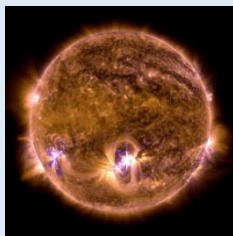

プラネタリウム夏番組

期間：令和6年6月1日(土)～8月31日(土)
 (休館日：月曜日(祝日を除く)、祝日の翌日)

カムイからの教え
 ～漁を伝える曳き網の星～

©KAGAYA studio
 ネイチャーリウム 星の旅 ー世界編ー

©Fulldome Basement Production

ねずみと森のなかまたち
 ～お月さまを食べたのだから？～

夏の夜、空の大きな△
 ナレーション 中田 美雪
 (読み聞かせサークル「ちいさな絵本箱」)

(c) NASA/SDO

夏の夜の物語/輝く星の正体
 ナレーション
 運上 亜沙美

アイヌ民族星ものがたり・夏
 ナレーション
 紙芝居サークル「うてうての会」

投影スケジュール

土・日・祝 夏休み期間(7月24日から 8月18日)は毎日投影!!	11:00～	(低学年・幼児向け)『夏の夜、空の大きな△』【約25分】
	13:30～	『カムイからの教え～漁を伝える曳き網の星～』(全)【約25分】
火・木・土	14:30～	『ネイチャーリウム 星の旅 ー世界編ー』(全)【約30分】
	15:30～	『夏の夜の物語/アイヌ民族星ものがたり・夏』【約25分】
水・金・日・祝	14:30～	(低学年・幼児向け) 『ねずみと森のなかまたち ～お月さまを食べたのだから？』(全)【約20分】
	15:30～	『夏の夜の物語/輝く星の正体』【約25分】