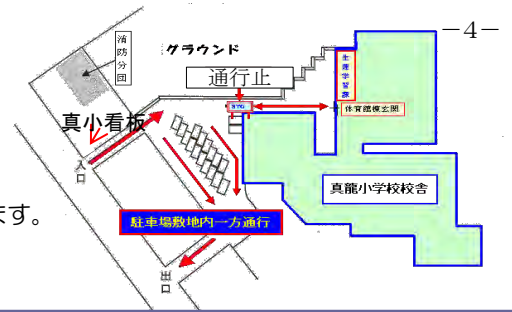

あいさつ声かけ運動

**厚岸情報館パソコン講座  
「ワードスキルアップコース」**

期間・時間	内 容
2月10日(金)~3月24日(金) 毎週金曜日 全7回 2/10・17・24 3/3・10・17・24	・図形の作成、編集 ・写真の挿入 ・差し込み印刷(はがきの宛名印刷)などイラストや写真が入ったリーフレットを作成できるようになります。 *ワードを楽しく使いこなすことができる講座内容です!

【場所】 本の森厚岸情報館コンピューター実習室(OS:Windows8.1) 【講師】 T・Mパソコン教室代表 今井 敏明 氏

【定員】 各8名 【受講料】 4,000円(別途テキスト代が必要です)

【問合せ・申込み】 本の森厚岸情報館 Tel 52-2246

# 真龍小学校における車両の通行について（お願い）

真龍小学校では本来の学校教育活動に加え、生涯学習活動の拠点として講座やサークル活動が行われており、時間帯により車両の通行が多くなっています。

駐車場は児童の安全確保から「**一方通行**」となっております。

スクールバス運行の妨げにならないよう、所定の場所以外は駐車禁止となっております。

\*敷地内は「**最徐行**」での通行をお願いいたします。